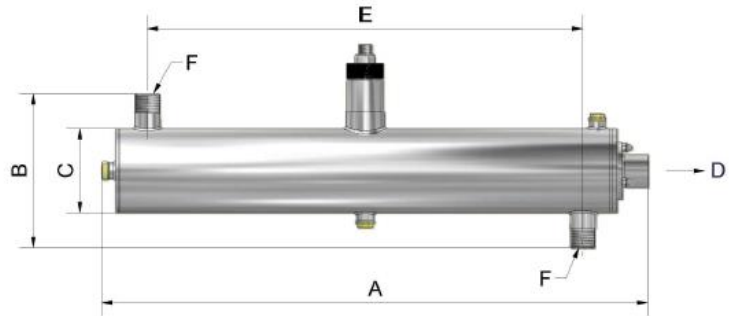

Installationsmaße / Installation dimensions

Typ S

Bezeichnung	A	B	D	F = Anschluss / connection
S300	1650	270	1550	DN 80
S600	1000	490	900	DN 150
S1000	1350	550	1200	DN 250
S1400	1350	590	1200	DN 300
S1800	1350	590	1200	DN 300
S3800	1750	660	1550	DN 350