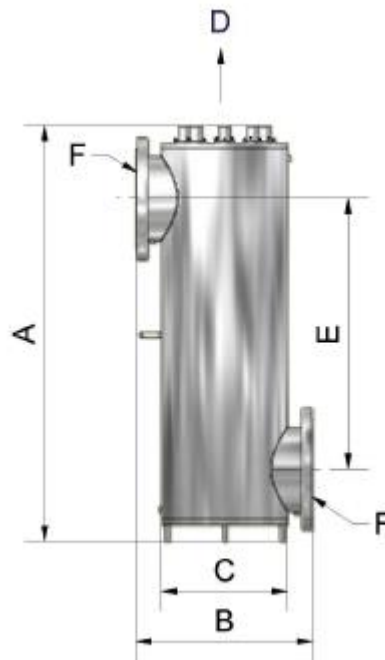

Installationsmaße / Installation dimensions

Typ S

Bezeichnung	A	B	D	F = Anschluss / connection
S300	1650	270	1550	DN 80
S600	1000	490	900	DN 150
S1000	1350	550	1200	DN 250
S1400	1350	590	1200	DN 300
S1800	1350	590	1200	DN 300
S3800	1750	660	1550	DN 350