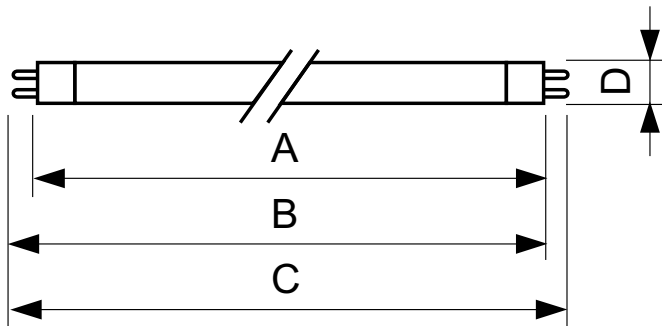

## Dimensional drawing

Product	D (max)	C (max)	A (max)
TUV 11W 4P SE UNP/32	19 mm	251.8 mm	244.1 mm
TUV 16W 4P SE UNP/32	19 mm	328 mm	320.3 mm
TUV 20W 4P SE UNP/32	19.3 mm	437.7 mm	430 mm
TUV 25W - 4P SE UNP/32	19.3 mm	556.6 mm	548.9 mm