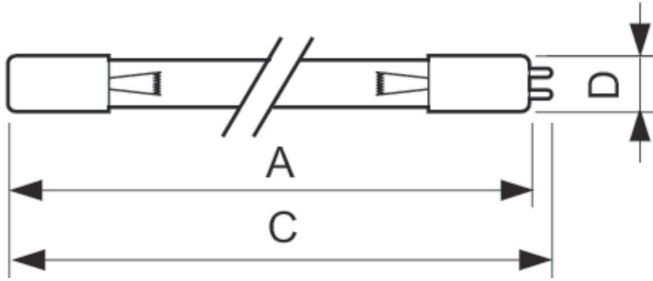

## Dimensional drawing

Product	D (max)	C (max)	A (max)
TUV 11W 4P SE UNP/32	19 mm	251.8 mm	244.1 mm
TUV 16W 4P SE UNP/32	19 mm	328 mm	320.3 mm
TUV 20W 4P SE UNP/32	19.3 mm	437.7 mm	430 mm
TUV 25W - 4P SE UNP/32	19.3 mm	556.6 mm	548.9 mm